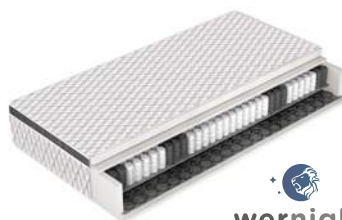

wernight®
dream your dreams

DOSTĘPNE TKANINY:

MATERAC 140 UNIQUE ZOOM

1139,-

MATERAC 160 UNIQUE ZOOM

1239,-

MATERAC 180 UNIQUE ZOOM

1369,-

MATERAC UNIQUE ZOOM

MINIBONELL + SPRĘŻYNA KIESZENIOWA 7-STREFOWA
+ ZINTEGROWANY TOP KALTSCHAUM 4 CM,
WYSOKOŚĆ MATERACA 26 CM, TWARDOŚĆ H3